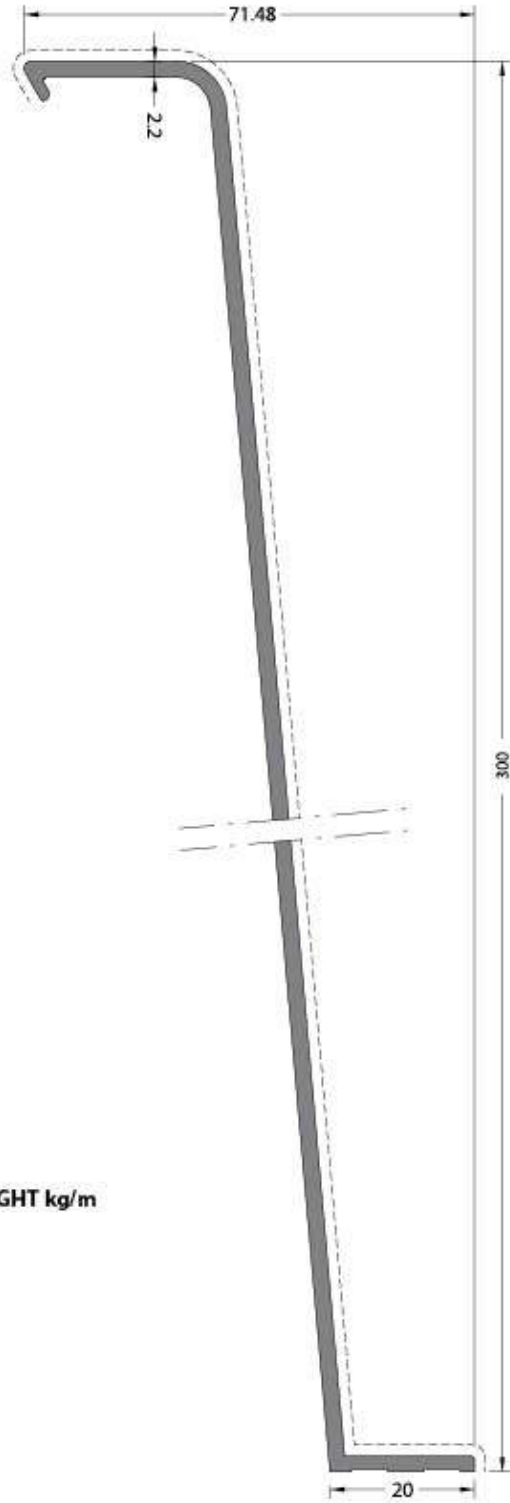

SILL SYSTEM

The image features a dark grey background with a grid of white lines. A prominent white curved line starts from the top left and curves towards the bottom right, intersecting the grid. The text 'denizlikprofilleri' is written vertically in white on the right side of the image.

denizlikprofilleri

sillprofiles

CODE / KOD

22-300-022

THEORETICAL WEIGHT kg/m

TEORİK AĞIRLIK kg/m

2.045

DENİZLİK SİSTEMLERİ

SILL SYSTEMS

PROFİL NO PROFILE CODE	PROFİL PROFILE	AÇIKLAMA DESCRIPTION	AĞIRLIK WEIGHT (kg/m)
22-075-013		Denizlik Profili Sill Profile 75 mm	0.423
22-100-013		Denizlik Profili Sill Profile 100 mm	0.511
22-125-014		Denizlik Profili Sill Profile 125 mm	0.646
22-150-014		Denizlik Profili Sill Profile 150 mm	0.741
22-175-015		Denizlik Profili Sill Profile 175 mm	0.896
22-200-015		Denizlik Profili Sill Profile 200 mm	0.997
22-225-016		Denizlik Profili Sill Profile 225 mm	1.170
22-250-016		Denizlik Profili Sill Profile 250 mm	1.279
22-275-019		Denizlik Profili Sill Profile 275 mm	1.642
22-300-022		Denizlik Profili Sill Profile 300 mm	2.045

DENİZLİK İÇİN KAPAKLAR

CAP FOR SILL

M22	PARÇA PIECE	SET TAKIM
Sağ Kapak Right Cap	1	1
Sol Kapak Left Cap	1	
Sağ Kapak Right Cap	1	1
Sol Kapak Left Cap	1	
Sağ Kapak Right Cap	1	1
Sol Kapak Left Cap	1	
Sağ Kapak Right Cap	1	1
Sol Kapak Left Cap	1	
Sağ Kapak Right Cap	1	1
Sol Kapak Left Cap	1	
Sağ Kapak Right Cap	1	1
Sol Kapak Left Cap	1	
Sağ Kapak Right Cap	1	1
Sol Kapak Left Cap	1	
Sağ Kapak Right Cap	1	1
Sol Kapak Left Cap	1	