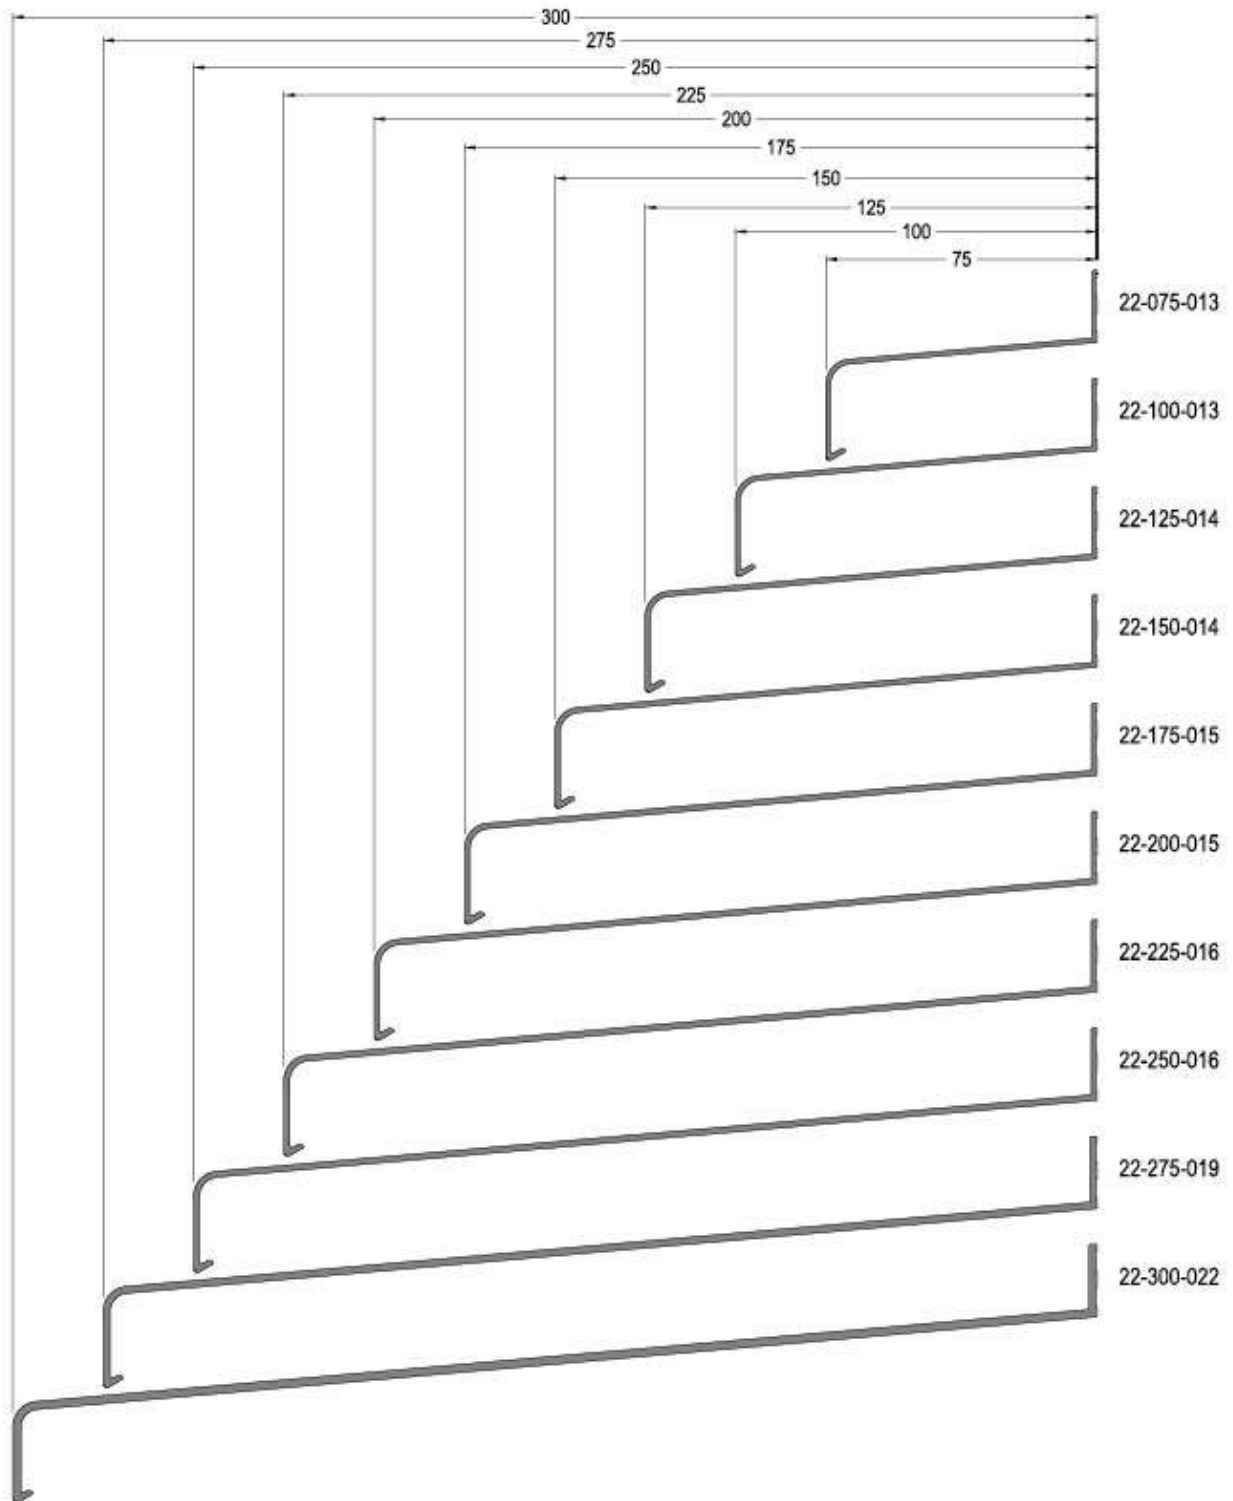

SILL SYSTEM

The image features a dark grey background with a grid of white lines. A prominent white curved line starts from the top left and curves towards the bottom right, intersecting the grid. The text 'denizlikprofilleri' is written vertically in white on the right side of the image.

denizlikprofilleri

sillprofiles

CODE / KOD

22-300-022

THEORETICAL WEIGHT kg/m

TEORİK AĞIRLIK kg/m

2.045

DENİZLİK SİSTEMLERİ

SILL SYSTEMS

PROFİL NO PROFILE CODE	PROFİL PROFILE	AÇIKLAMA DESCRIPTION	AĞIRLIK WEIGHT (kg/m)
22-075-013		Denizlik Profili Sill Profile 75 mm	0.423
22-100-013		Denizlik Profili Sill Profile 100 mm	0.511
22-125-014		Denizlik Profili Sill Profile 125 mm	0.646
22-150-014		Denizlik Profili Sill Profile 150 mm	0.741
22-175-015		Denizlik Profili Sill Profile 175 mm	0.896
22-200-015		Denizlik Profili Sill Profile 200 mm	0.997
22-225-016		Denizlik Profili Sill Profile 225 mm	1.170
22-250-016		Denizlik Profili Sill Profile 250 mm	1.279
22-275-019		Denizlik Profili Sill Profile 275 mm	1.642
22-300-022		Denizlik Profili Sill Profile 300 mm	2.045

DENİZLİK İÇİN KAPAKLAR

CAP FOR SILL

M22	PARÇA PIECE	SET TAKIM
Sağ Kapak Right Cap	1	1
Sol Kapak Left Cap	1	
Sağ Kapak Right Cap	1	1
Sol Kapak Left Cap	1	
Sağ Kapak Right Cap	1	1
Sol Kapak Left Cap	1	
Sağ Kapak Right Cap	1	1
Sol Kapak Left Cap	1	
Sağ Kapak Right Cap	1	1
Sol Kapak Left Cap	1	
Sağ Kapak Right Cap	1	1
Sol Kapak Left Cap	1	
Sağ Kapak Right Cap	1	1
Sol Kapak Left Cap	1	
Sağ Kapak Right Cap	1	1
Sol Kapak Left Cap	1	