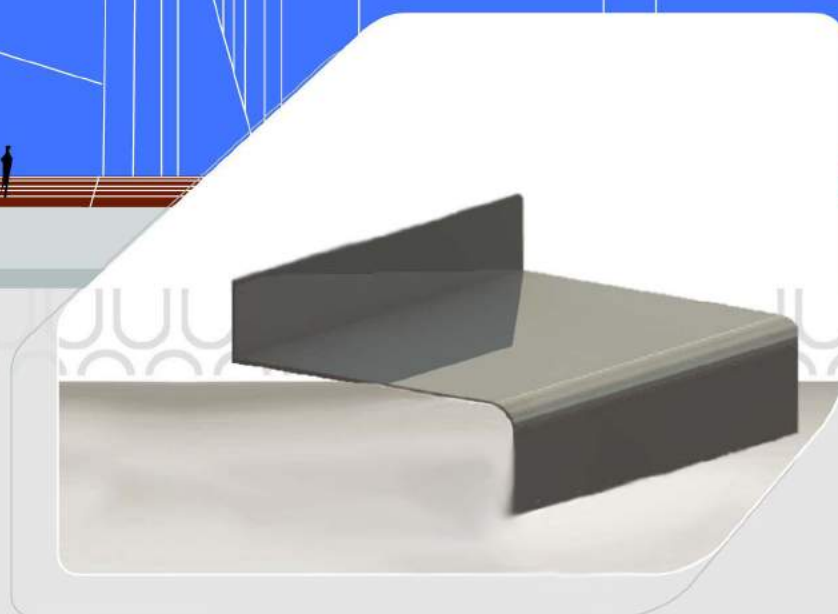

SILL SYSTEM

The image features a dark grey background with a grid of white lines. A prominent white curved line starts from the top left and curves towards the bottom right, intersecting the grid. The text 'denizlikprofilleri' is written vertically in white on the right side of the image.

denizlikprofilleri

sillprofiles

CODE / KOD

22-300-022

THEORETICAL WEIGHT kg/m

TEORİK AĞIRLIK kg/m

2.045

DENİZLİK SİSTEMLERİ

DENİZLİK İÇİN KAPAKLAR

CAP FOR SILL

M22	PARÇA PIECE	SET TAKIM
Sağ Kapak Right Cap	1	1
Sol Kapak Left Cap	1	
Sağ Kapak Right Cap	1	1
Sol Kapak Left Cap	1	
Sağ Kapak Right Cap	1	1
Sol Kapak Left Cap	1	
Sağ Kapak Right Cap	1	1
Sol Kapak Left Cap	1	
Sağ Kapak Right Cap	1	1
Sol Kapak Left Cap	1	
Sağ Kapak Right Cap	1	1
Sol Kapak Left Cap	1	
Sağ Kapak Right Cap	1	1
Sol Kapak Left Cap	1	
Sağ Kapak Right Cap	1	1
Sol Kapak Left Cap	1	